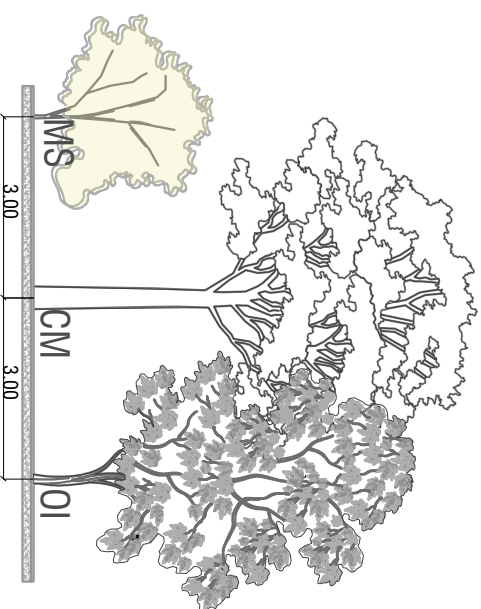

DISEÑO FLORÍSTICO

ESQUEMA SERAL BÁSICO

2 ESQUEMA SERAL BÁSICO 1- ALZADO
Esc. 1:500

3 ESQUEMA SERAL BÁSICO 2- ALZADO
Esc. 1:500

ESQUEMA SERAL BÁSICO 1

Sigla	Nombre común	Nombre científico
XS	Espino Corono	<i>Xylosma spiculifera</i>
MS	Tuno esmeraldo	<i>Miconia squamulosa</i>
VS	Raque	<i>Vallea stipularis</i>
OI	Mano de oso	<i>Oreopanax incisus</i>
CM	Cedro	<i>Cedrela montana</i>

ESQUEMA SERAL BÁSICO 2

Sigla	Nombre común	Nombre científico
VT	Garrocho	<i>Viburnum thibhylum</i>
AP	Vellias	<i>Abatia parviflora</i>
DM	Espino garbanzo	<i>Duranta inuisi</i>
MIL	Arayán	<i>Myrcianthes leucoxyla</i>
MS	Tuno esmeraldo	<i>Miconia squamulosa</i>

1 ESQUEMA SERAL BÁSICO 1

Esc. 1:500