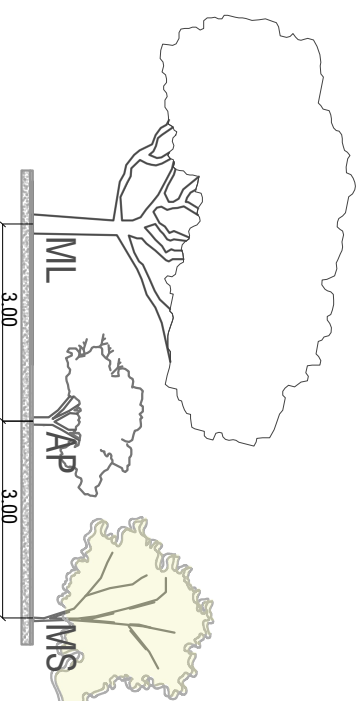

DISEÑO FLORÍSTICO

ESQUEMA SERAL BÁSICO

2 ESQUEMA SERAL BÁSICO 1- ALZADO
Esc. 1:500

3 ESQUEMA SERAL BÁSICO 2- ALZADO
Esc. 1:500

ESQUEMA SERAL BÁSICO 1

Sigla	Nombre común	Nombre científico
XS	Espino Corono	<i>Xylosma spiculifera</i>
MS	Tuno esmeraldo	<i>Miconia squamulosa</i>
VS	Raque	<i>Vallea stipularis</i>
OI	Mano de oso	<i>Oreopanax incisus</i>
CM	Cedro	<i>Cedrela montana</i>

ESQUEMA SERAL BÁSICO 2

Sigla	Nombre común	Nombre científico
VT	Garrocho	<i>Viburnum thibhylum</i>
AP	Vellias	<i>Abatia parviflora</i>
DM	Espino garbanzo	<i>Duranta inuisi</i>
MIL	Arayán	<i>Myrcianthes leucoxyla</i>
MS	Tuno esmeraldo	<i>Miconia squamulosa</i>

1 ESQUEMA SERAL BÁSICO 1

Esc. 1:500