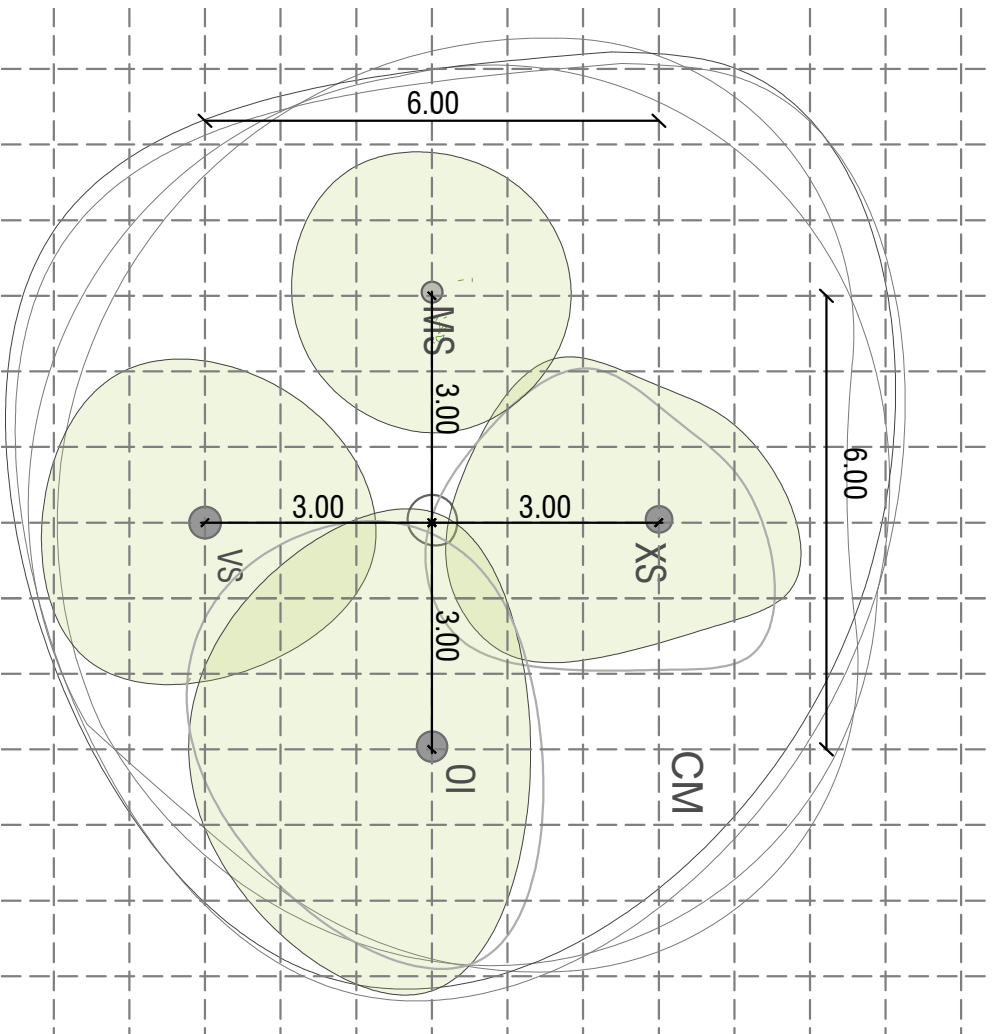

DISEÑO FLORÍSTICO

ESQUEMA SERAL BÁSICO

2 ESQUEMA SERAL BÁSICO 1- ALZADO
Esc. 1:500

3 ESQUEMA SERAL BÁSICO 2- ALZADO
Esc. 1:500

ESQUEMA SERAL BÁSICO 1

Sigla	Nombre común	Nombre científico
XS	Espino Corono	<i>Xylosma spiculifera</i>
MS	Tuno esmeraldo	<i>Miconia squamulosa</i>
VS	Raque	<i>Vallea stipularis</i>
OI	Mano de oso	<i>Oreopanax incisus</i>
CM	Cedro	<i>Cedrela montana</i>

ESQUEMA SERAL BÁSICO 2

Sigla	Nombre común	Nombre científico
VT	Garrocho	<i>Viburnum thibhylum</i>
AP	Vellias	<i>Abatia parviflora</i>
DM	Espino garbanzo	<i>Duranta inuisi</i>
MIL	Arayán	<i>Myrcianthes leucoxyla</i>
MS	Tuno esmeraldo	<i>Miconia squamulosa</i>

1 ESQUEMA SERAL BÁSICO 1

Esc. 1:500