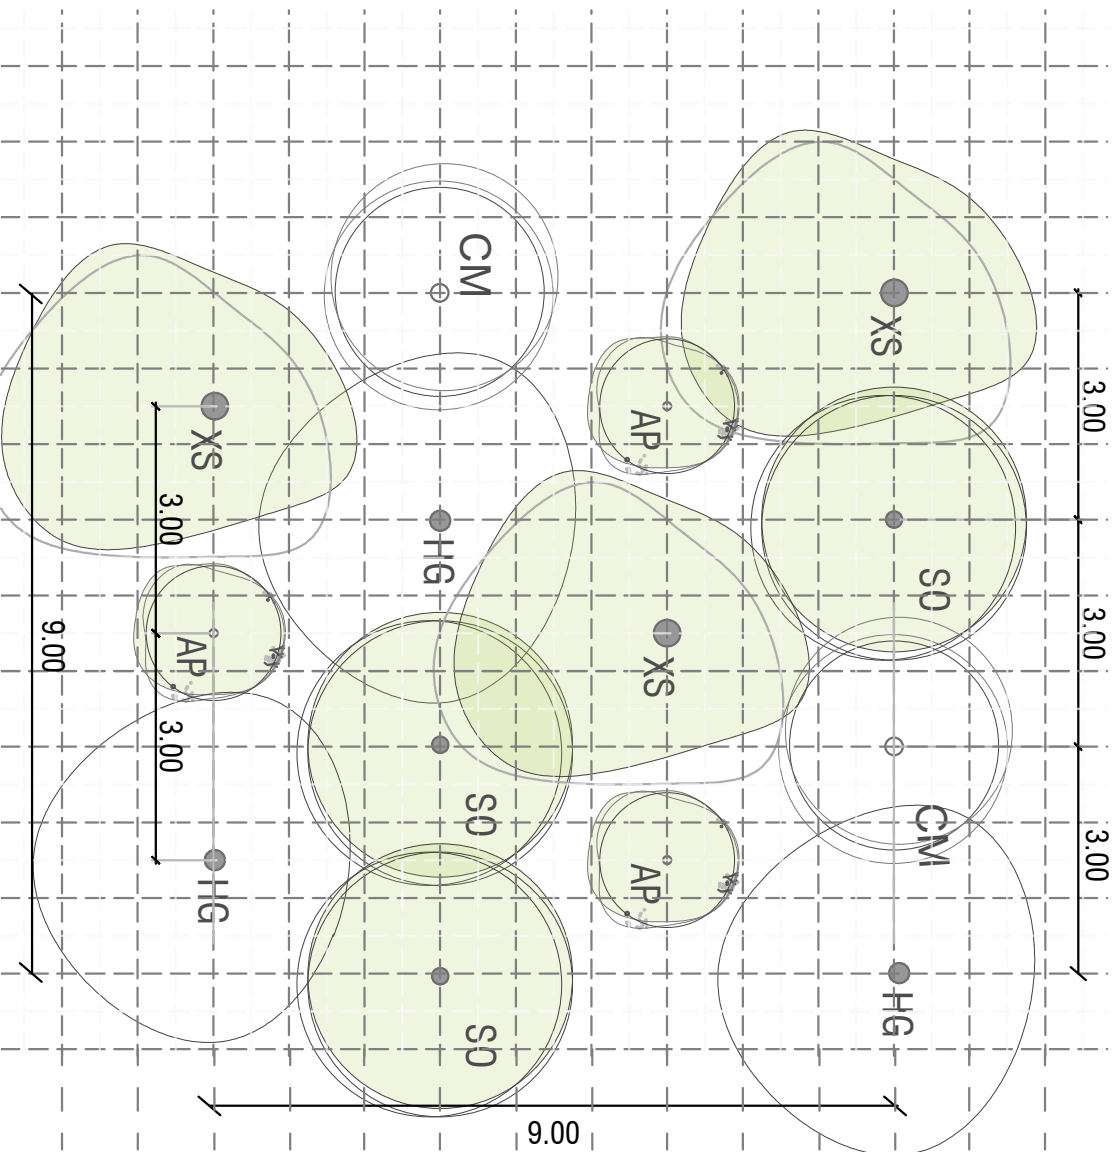

# DISEÑO FLORÍSTICO

## BLOQUE PROTECTOR DE PRECURSORES LEÑOSOS ARBÓREO 2

1

VISTA EN PLANTA  
Esc. 1:100

2

VISTA EN ALZADO  
Esc. 1:350

| Sigla     | Nombre común    | Nombre científico              |
|-----------|-----------------|--------------------------------|
| <b>SO</b> | Tinto           | <i>Solanum oblongifolium</i>   |
| <b>XS</b> | Espino Coronado | <i>Xylosma spiculifera</i>     |
| <b>HG</b> | Mortino         | <i>Hesperomeles goudotiana</i> |
| <b>AP</b> | Velitas         | <i>Abatia parviflora</i>       |
| <b>CM</b> | Gaque           | <i>Clusia multiflora</i>       |