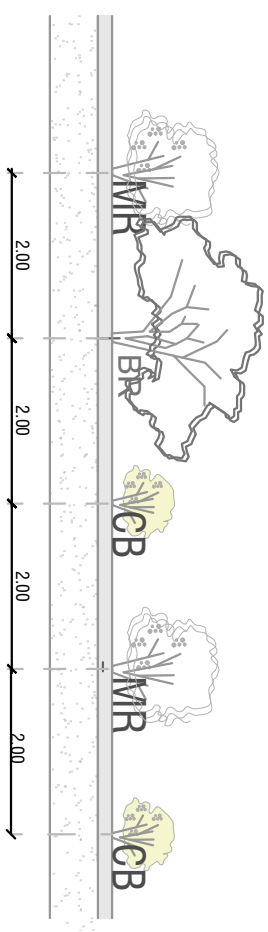

# DISEÑO FLORÍSTICO CORDÓN DE ERICACEAS

1 VISTA EN PLANTA

Esc. 1:75

2 VISTA EN ALZADO

Esc. 1:75

Sigla	Nombre común	Nombre científico
<b>MR</b>	Uva camarona	<i>Macleania rupestris</i>
<b>CB</b>	Uva de anís	<i>Cavendishia bracteata</i>
<b>BR</b>	Pegamosco	<i>Bejaria resinosa</i>