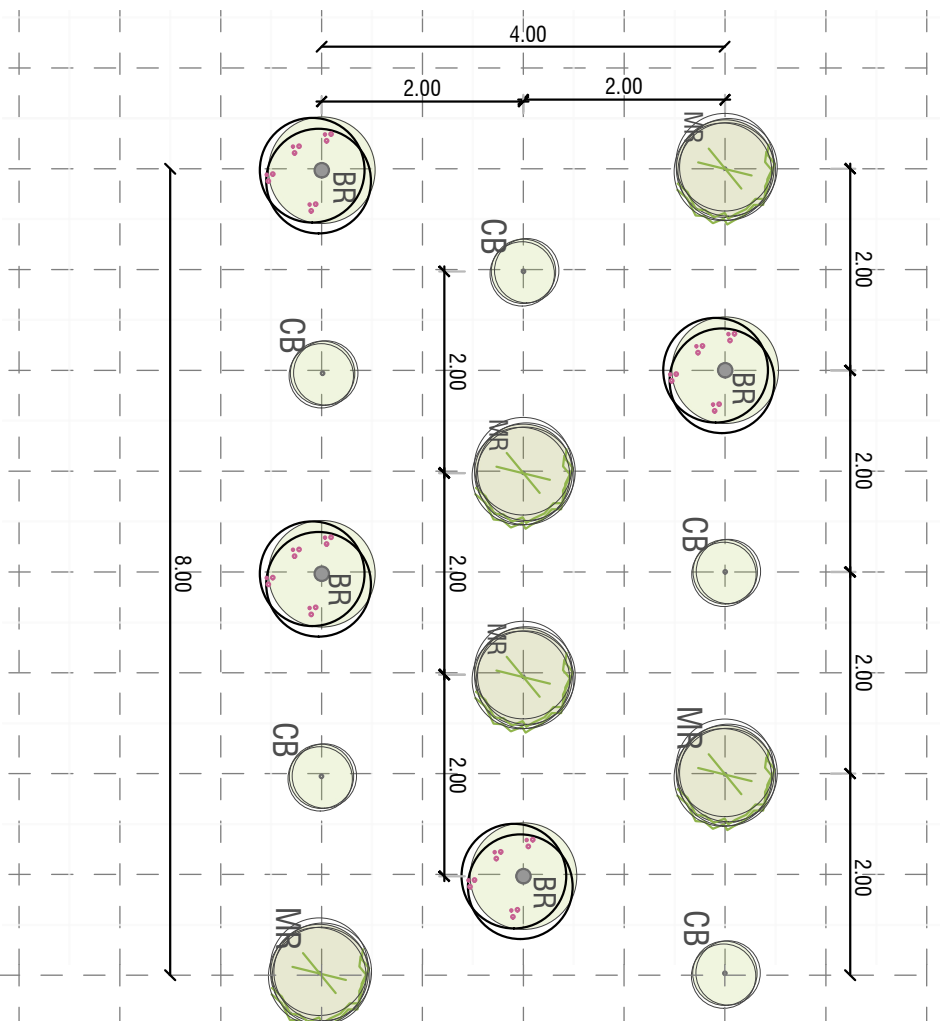

# DISEÑO FLORÍSTICO CORDÓN DE ERICACEAS

1 VISTA EN PLANTA

Esc. 1:75

2 VISTA EN ALZADO

Esc. 1:75

Sigla	Nombre común	Nombre científico
<b>MR</b>	Uva camarona	<i>Macleania rupestris</i>
<b>CB</b>	Uva de anís	<i>Cavendishia bracteata</i>
<b>BR</b>	Pegamosco	<i>Bejaria resinosa</i>